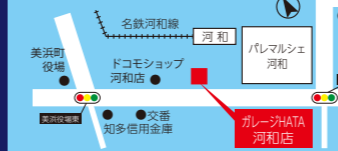

DAIHATSU
ロッキー

DAIHATSU
タントカスタム

DAIHATSU
ムーヴキャンパス

HONDA
N-BOX カスタム

SUZUKI
スペーシアギア

NISSAN
デイズ

オールメーカー取り扱い店!!

新型ロッキー
試乗受付中!!

ガレージHATA
ダイハツ
グランドピット
河和店
知多郡美浜町大字河和字北田面61番地8サンヨービル1F ●営業時間/9:30～19:00
(ドコモショップ河和店東隣) ●定休日/水曜日
TEL.0569-84-7888

Go鑑定加盟店!
第三者機関のJAA(日本自動車査定協会)の査定に基づき、より信頼性の高まった中古車をご提供致します。

高価買取
実施中!

ガレージHATA河和店案内図
(ドコモショップ河和店東隣)